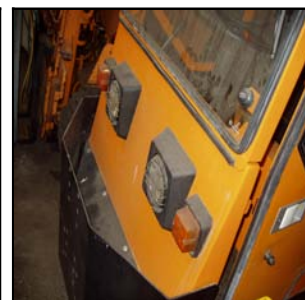

## Unser Gebraucht - Angebot

Hersteller **Still R6 + Jungheinrich EDZ 3000**

TypBez.

AngebotsNr. 1015

Baujahr

1015

Kabine mit Sitzbank

Rammschutz

Stabile Anhängerkupplung  
Beleuchtung

Still R6-Schlepper, stabile Blechkonstruktion mit Anhängerkupplung in verschiedener Deichselhöhe

**Allg\_Beschreibung**

**stabiler Still-Schlepper**

total überholt / ohne Batterie  
UVV, Neulack